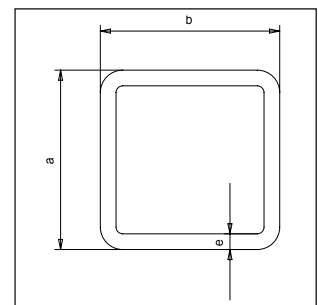

Couleur

gris
gris - RAL 7037

a	b	e	PP-H AlphaPlus®		PPs		
			€/m	Art.-Nr.	kg/m	€/m	Art.-Nr.
mm	mm	mm					
35	35	3,0	2,85	45000010	0,348	3,45	45000165
35	35	4,0	3,25	45000011	0,496	4,40	45000166
50	50	4,0	4,20	45000012	0,731	5,75	45000025
50	50	6,0	5,70	45000013	1,060	7,85	45000167