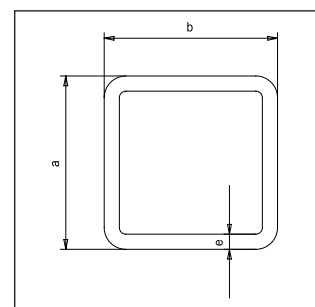

schwarz

Material

PE 100

Dimensions

standard length 5 m,
special lengths on
request

Colour

black

Matériau

PE 100

Dimensions

longueur standard 5 m,
longueurs spéciales sur
demande

Couleur

noir

a	b	e	PE 100	
			€/m	Art.-Nr.
35	35	3,0	3,20	010032796
50	50	4,0	4,95	010032797

PP-H AlphaPlus® U-Profile

SIMONA

Material

PP-H AlphaPlus®

Dimensions

standard length 5 m,
special lengths on
request

Colour

grey

Matériau

PP-H AlphaPlus®