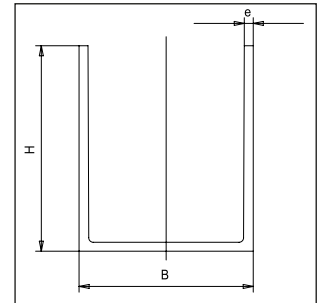

Material

PP-H AlphaPlus®

Dimensions

standard length 5 m,
special lengths on
request

Colour

grey

Matériau

PP-H AlphaPlus®

Dimensions

longueur standard 5 m,
longueurs spéciales sur
demande

Couleur

gris

B	H	e	PP-H AlphaPlus®	
			€/m	Art.-Nr.
mm	mm	mm		
48	46	3,5	6,20	45000023
49	67	4,0	9,45	45000014
49	72	4,0	9,70	45000155
49	112	4,0	11,05	45000015
49	132	4,0	11,25	45000016
69	92	4,0	11,25	45000017
69	134	4,0	13,50	45000019
90	92	4,0	11,45	45000156
92	155	5,0	20,95	45000024