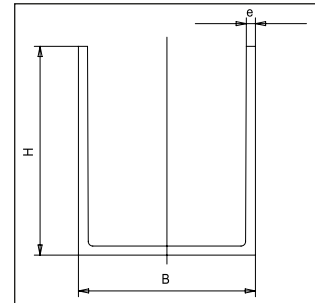

PE 100 U-Profile

PE 100 U-Profiles

PE 100 Profilés U

SIMONA

Werkstoff

PE 100

Maße

Standardlänge 5 m,
Sonderlänge auf
Anfrage

Farbe

schwarz

Material

PE 100

Dimensions

standard length 5 m,
special lengths on
request

Colour

black

Matériau

PE 100

Dimensions

longueur standard 5 m,
longueurs spéciales sur
demande

Couleur

noir

B	H	e	PE 100	
			€/m	Art.-Nr.
48	46	3,5	5,80	010032803
49	67	4,0	8,75	010032798
49	72	4,0	9,25	010032805
49	112	4,0	10,50	010032799
49	132	4,0	10,70	010032800
69	92	4,0	10,70	010032801
69	134	4,0	12,75	010032802
90	92	4,0	10,85	010032806
92	155	5,0	19,80	010032804

PE 100 Vierkantrohre

PE 100 Square pipes

PE 100 Tubes carrés

Werkstoff

PE 100

Maße

Standardlänge 5 m,
Sonderlänge auf
Anfrage

Farbe

schwarz

Material

PE 100

Dimensions

standard length 5 m,
special lengths on
request

Colour

black

Matériau

PE 100

Dimensions

longueur standard 5 m,
longueurs spéciales sur
demande